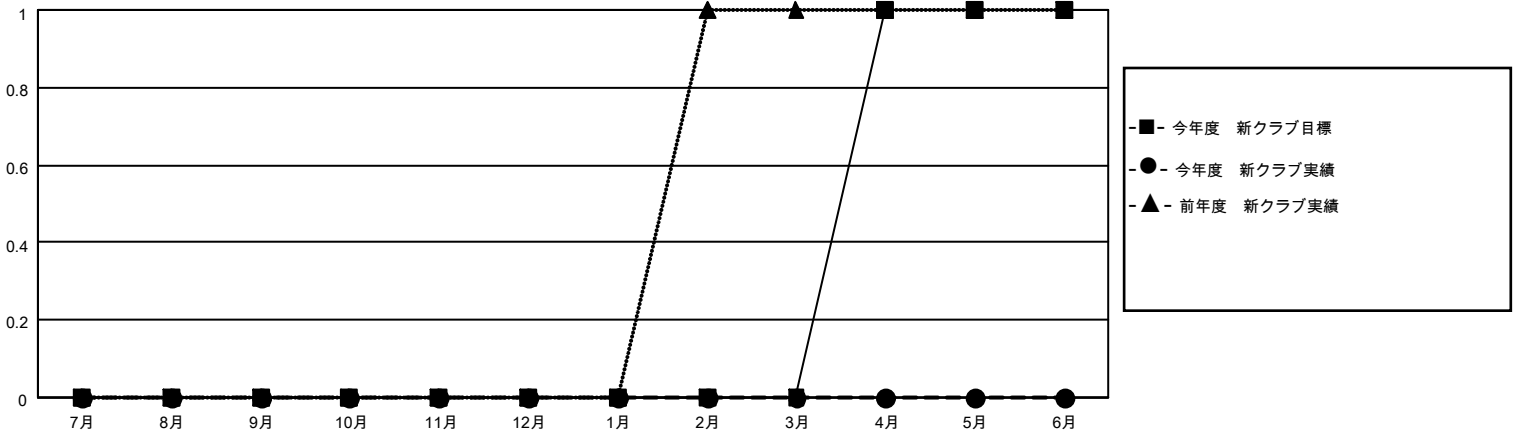

MONTHLY MEMBERSHIP PROGRESS REPORT

地域 JAPAN

District 330 B

Results as of: 9/30/2020

クラブ			
結果：2020-2021			
四半期	新クラブ目標	新クラブ	解散クラブ
7月/8月/9月	0	0	0
10月/11月/12月	0	0	0
1月/2月/3月	0	0	0
4月/5月/6月	1	0	0

名			
結果：2020-2021			
四半期	会員純増目標	会員増強実績	退会者(転籍を含む)実際
7月/8月/9月	200	98	56
10月/11月/12月	10	0	0
1月/2月/3月	10	0	0
4月/5月/6月	50	0	0

新クラブ目標及び実績累計

会員目標及び実績累計

解散クラブ: 0	54 CLUBS OF 154 一名以上の新会員を登録	男女別
		男性 3,340 (85.25%)
		女性 578 (14.75%)
退会者	会員累計データを見るには、ここをクリック	世帯主/家族会員合計 712
物故会員 9		国際会費半額の家族会員 372
クラブ解散 0		
その他 47		
合計 56		