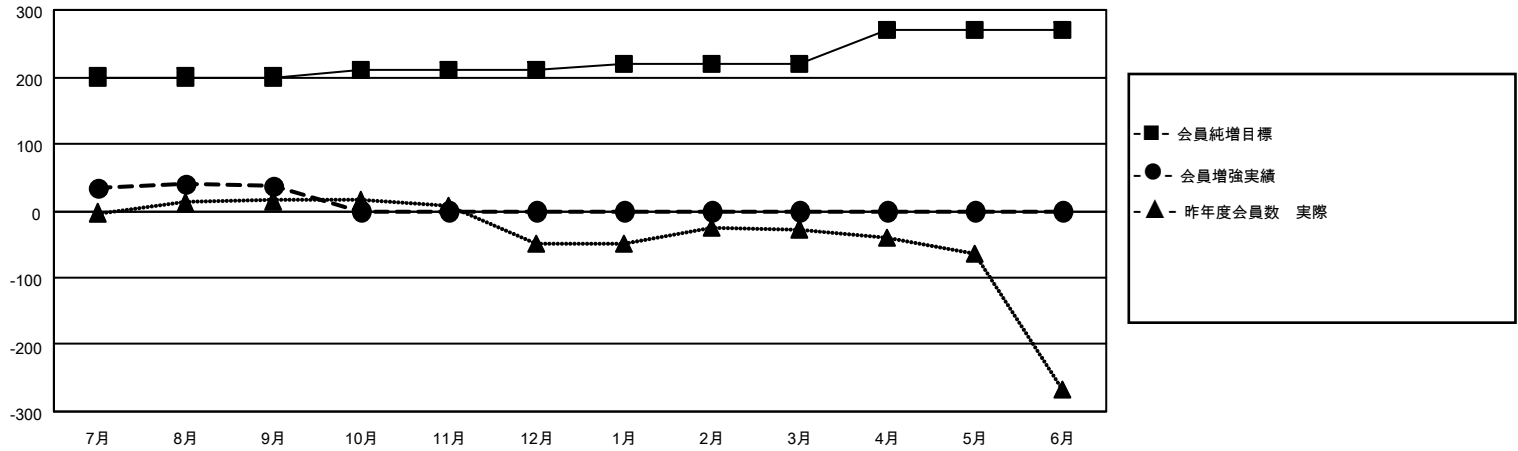

MONTHLY MEMBERSHIP PROGRESS REPORT

地域 JAPAN

District 330 B

Results as of: 9/30/2020

クラブ			
結果：2020-2021			
四半期	新クラブ目標	新クラブ	解散クラブ
7月/8月/9月	0	0	0
10月/11月/12月	0	0	0
1月/2月/3月	0	0	0
4月/5月/6月	1	0	0

名			
結果：2020-2021			
四半期	会員純増目標	会員増強実績	退会者(転籍を含む)実際
7月/8月/9月	200	98	56
10月/11月/12月	10	0	0
1月/2月/3月	10	0	0
4月/5月/6月	50	0	0

新クラブ目標及び実績累計

会員目標及び実績累計

解散クラブ: 0	54 CLUBS OF 154 一名以上の新会員を登録	男女別
		男性 3,340 (85.25%)
		女性 578 (14.75%)
退会者	会員累計データを見るには、ここをクリック	世帯主/家族会員合計 712
物故会員 9		国際会費半額の家族会員 372
クラブ解散 0		
その他 47		
合計 56		